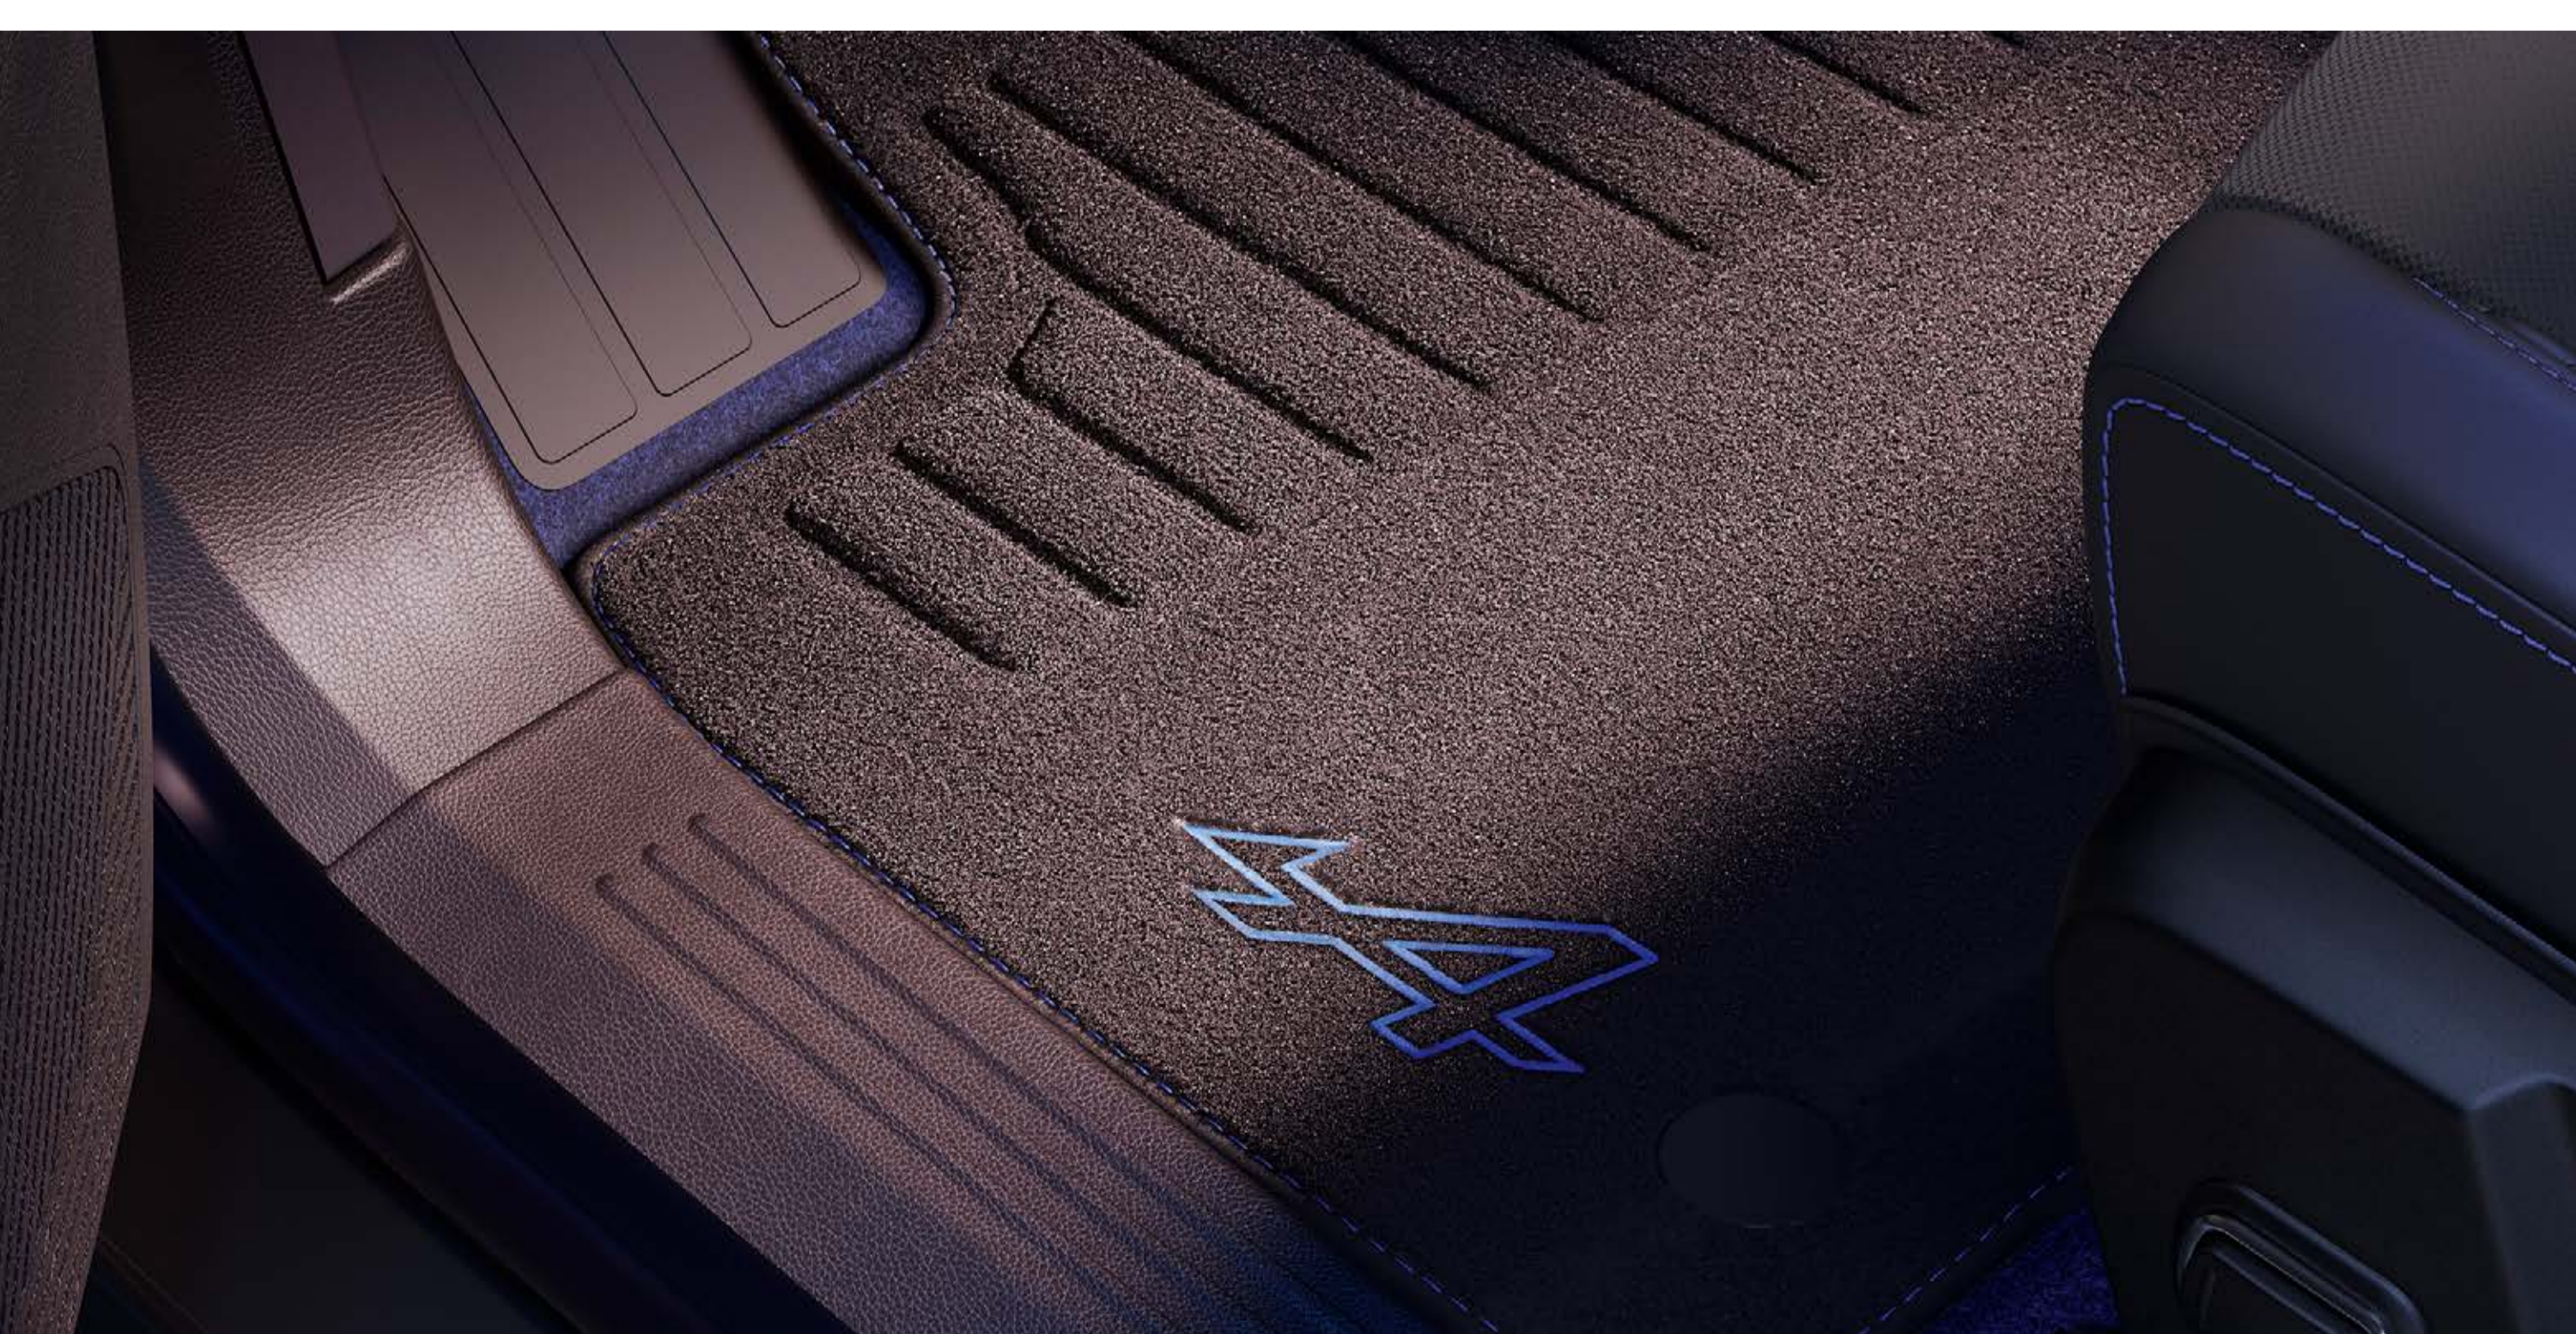

Alpine tekstilmatter